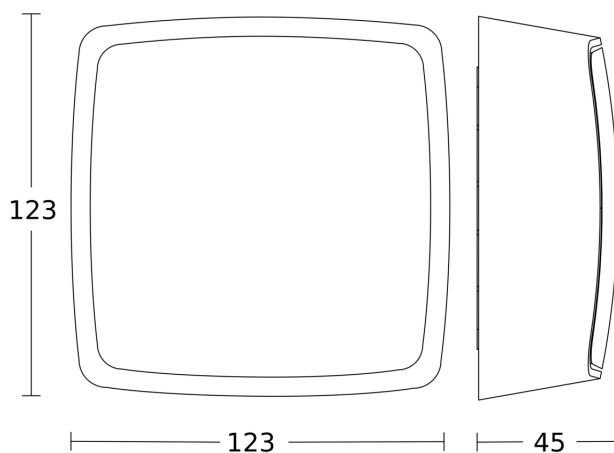

Maten

aansluitschema Master