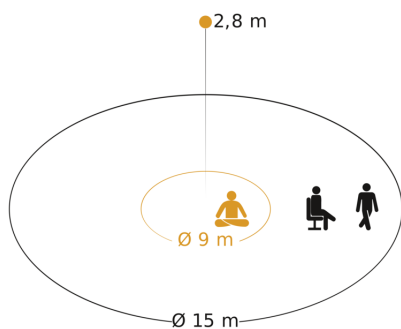

True Presence

COM1 - op de muur zwart
EAN 4007841 085513
art.nr. 085513

Registratiebereik

Mogelijke montagehoogte: 2,00 m - 12,00 m
Oranje: True Presence
Zwart: beweging en aanwezigheid